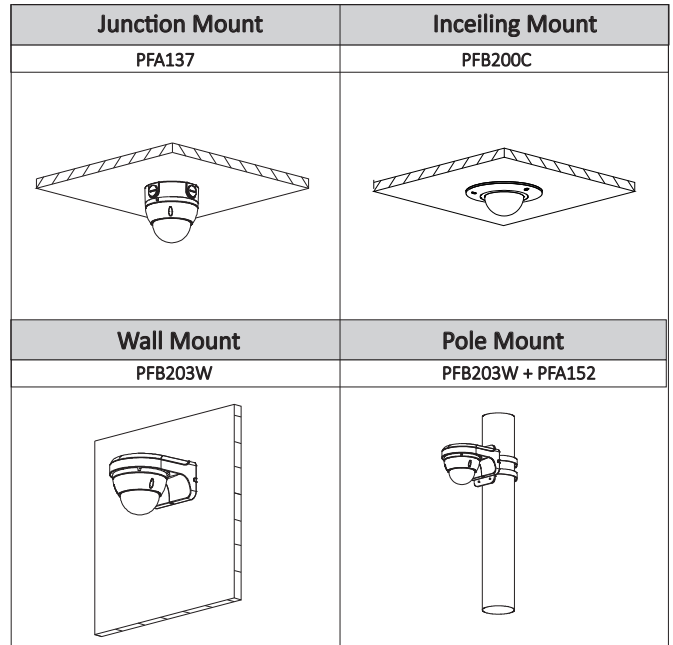

Construction

Casing	Metal
Dimensions	φ122mm×88.9mm(4.80"×3.50")
Net Weight	0.4Kg (0.88lb)
Gross Weight	0.54Kg(1.19lb)

Ordering Information

Type	Part Number	Description
2MP camera	DH-IPC-HDBW2231RP-ZAS	2MP WDR IR Dome Network Camera, PAL
	DH-IPC-HDBW2231RN-ZAS	2MP WDR IR Dome Network Camera, NTSC
	IPC-HDBW2231RP-ZAS	2MP WDR IR Dome Network Camera, PAL
	IPC-HDBW2231RN-ZAS	2MP WDR IR Dome Network Camera, NTSC
	DH-IPC-HDBW2231RP-VFAS	2MP WDR IR Dome Network Camera, PAL
	DH-IPC-HDBW2231RN-VFAS	2MP WDR IR Dome Network Camera, NTSC
	IPC-HDBW2231RP-VFAS	2MP WDR IR Dome Network Camera, PAL
	IPC-HDBW2231RN-VFAS	2MP WDR IR Dome Network Camera, NTSC
Accessories (optional)	PFA137	Junction box
	PFB203W	Wall mount
	PFA152	Pole mount
	PFB200C	In-ceiling Mount

Accessories

Optional:

Dimensions (mm/inch)